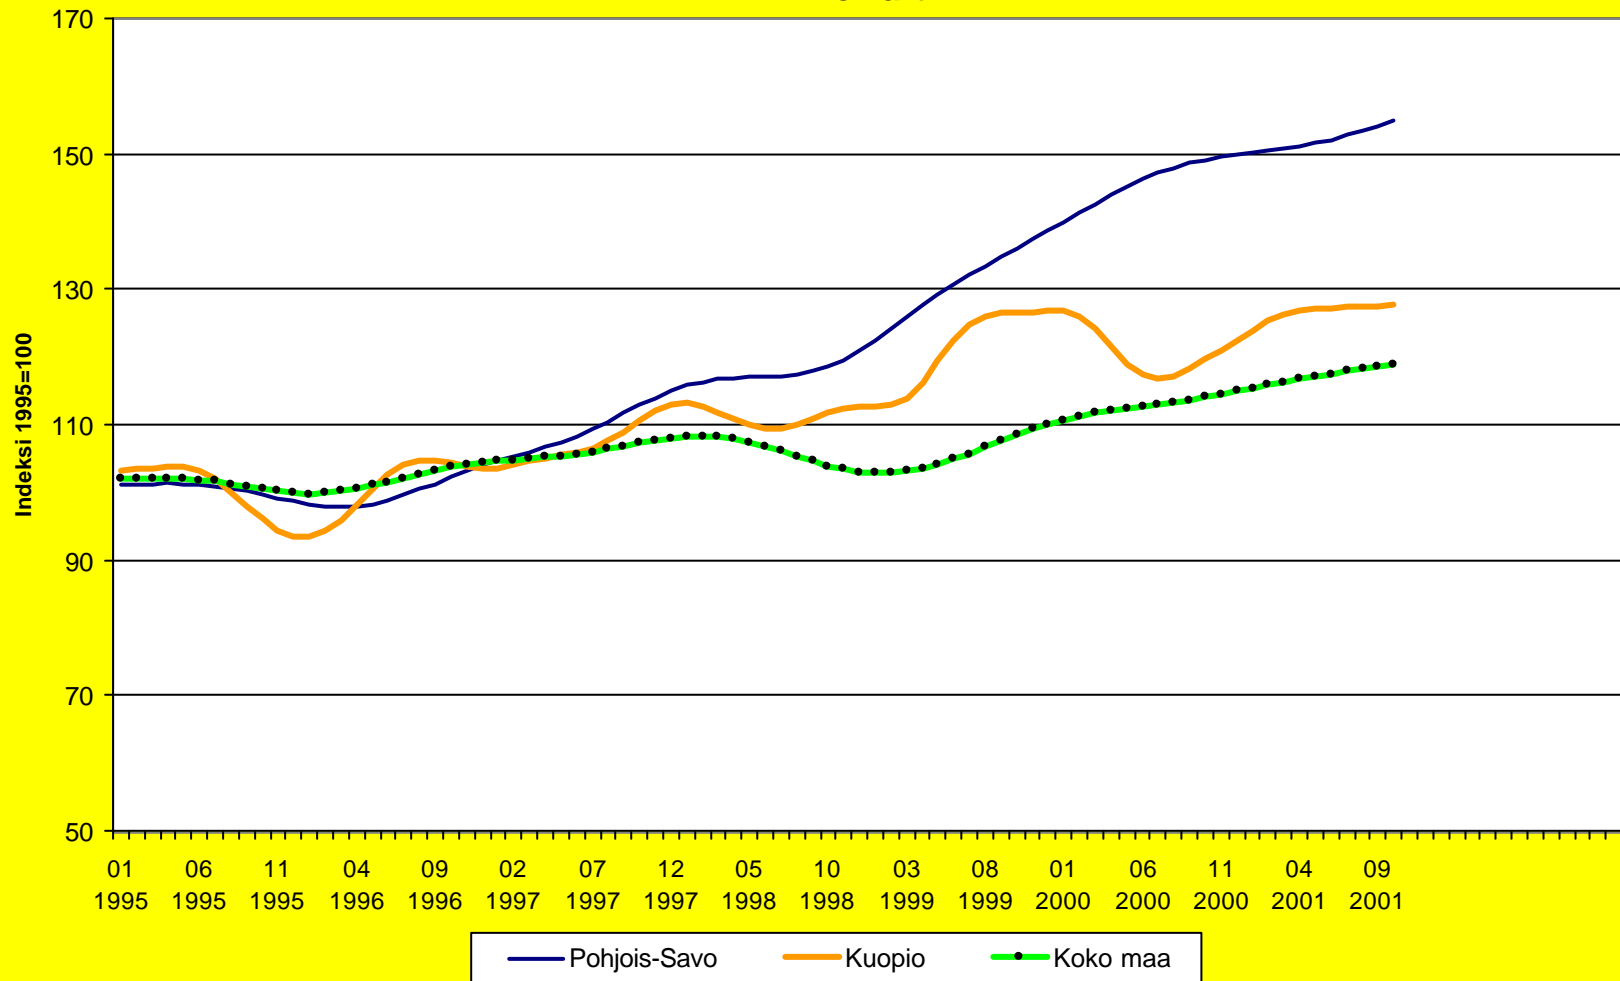

## Liikevaihdon kehitys elintarvike- ja juomateollisuudessa (tol 15,16) Trendit

Lähde: Tilastokeskus, Liiketoiminnan kuukausikuvaajat

Pohjois-Savon liitto ja Pohjois-Savon TE-keskus