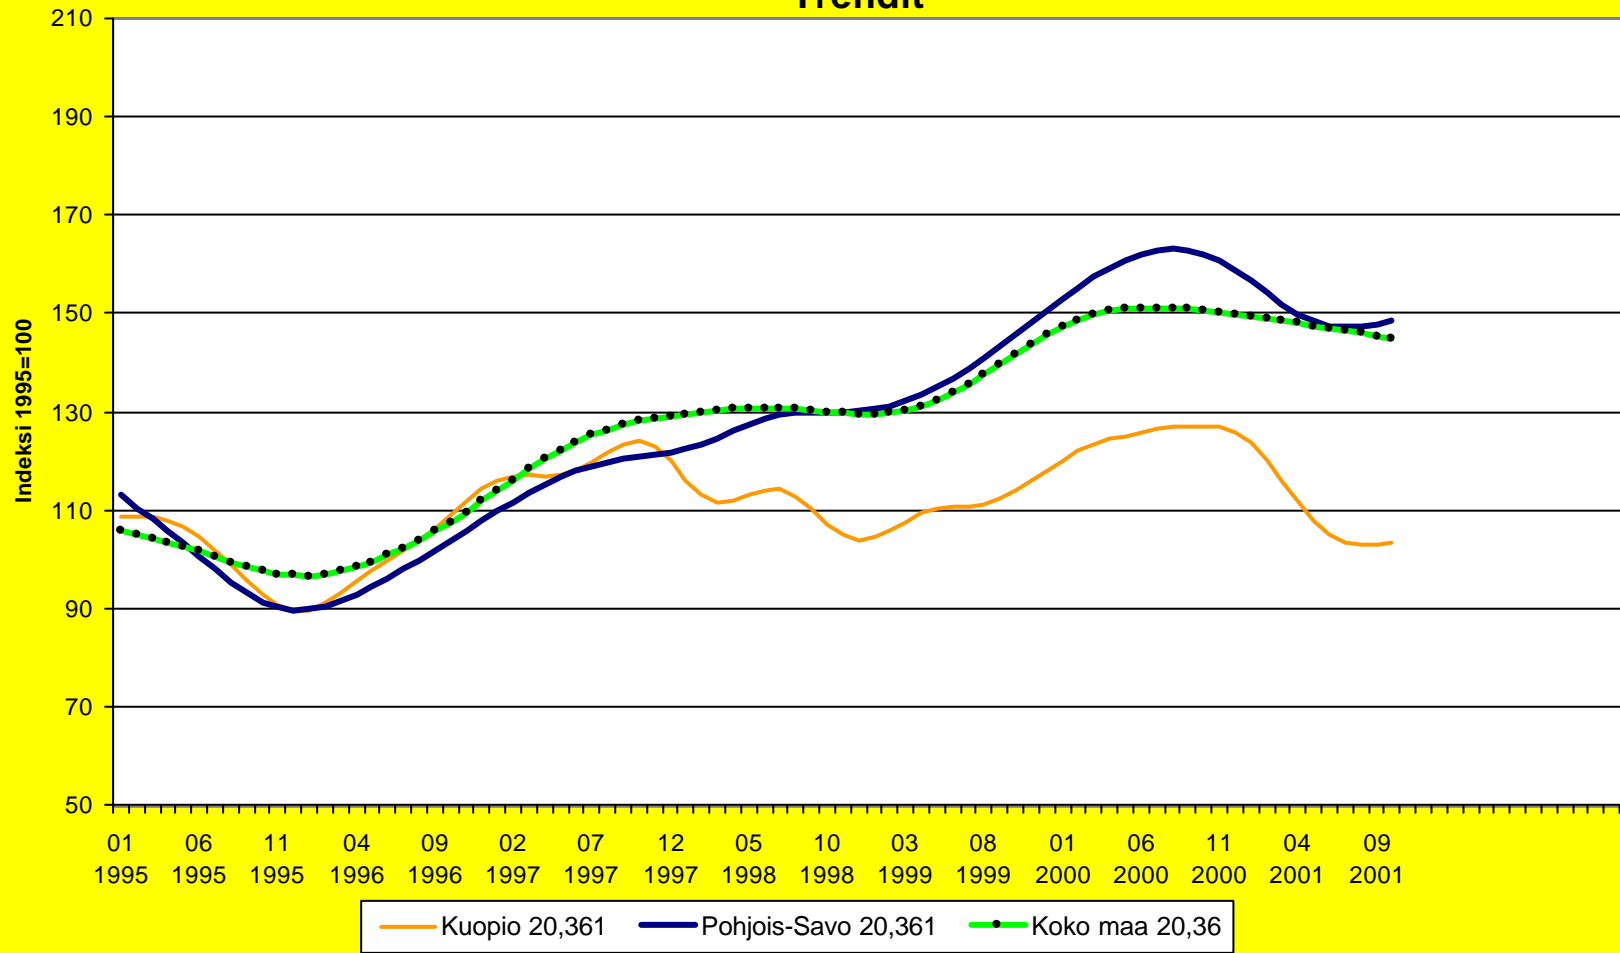

Liikevaihdon kehitys puunjalostuksessa (tol 20,361)

Trendit

Lähde: Tilastokeskus, Liiketoiminnan kuukausikuvaajat

Pohjois-Savon liitto ja Pohjois-Savon TE-keskus