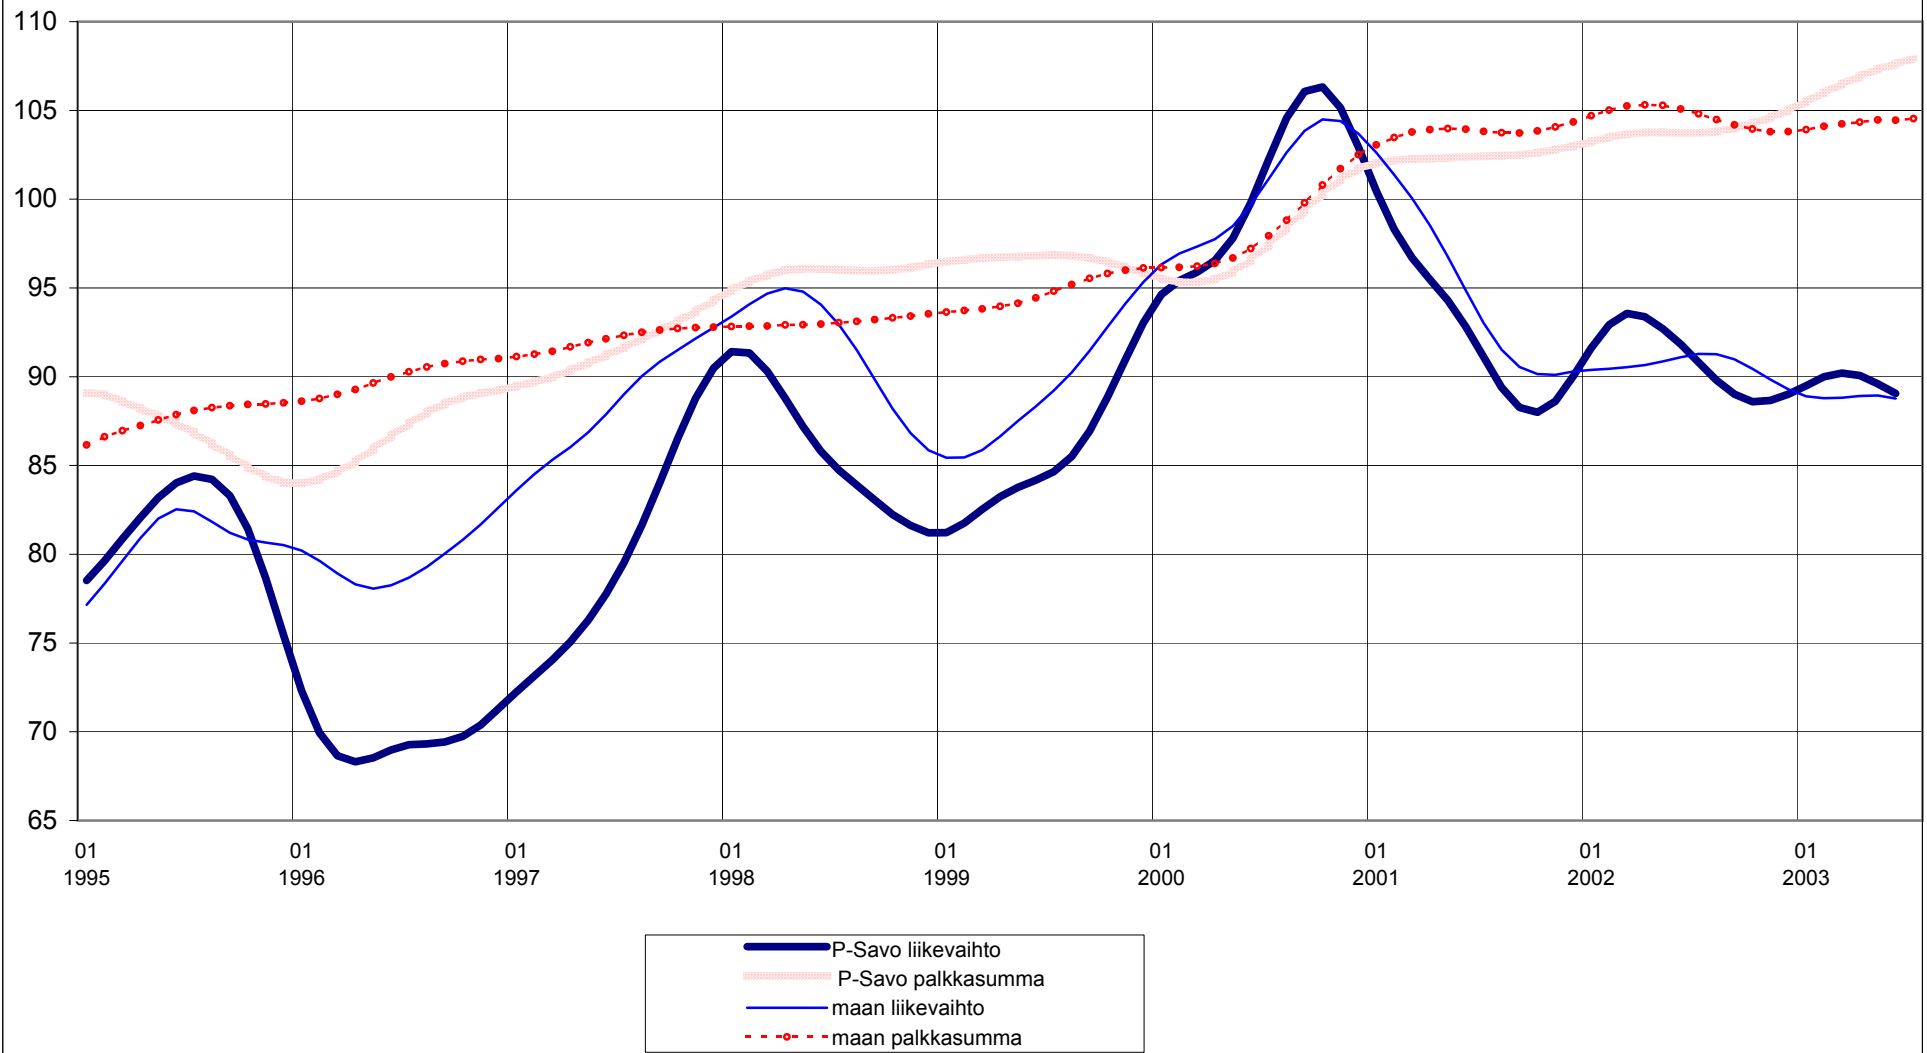

Sellu ja paperi 21-22 trendi: Pohjois-Savo ja koko maa

Pohjois-Savon liitto ja TE-keskus 10/2003 Lähde: Tilastokeskus